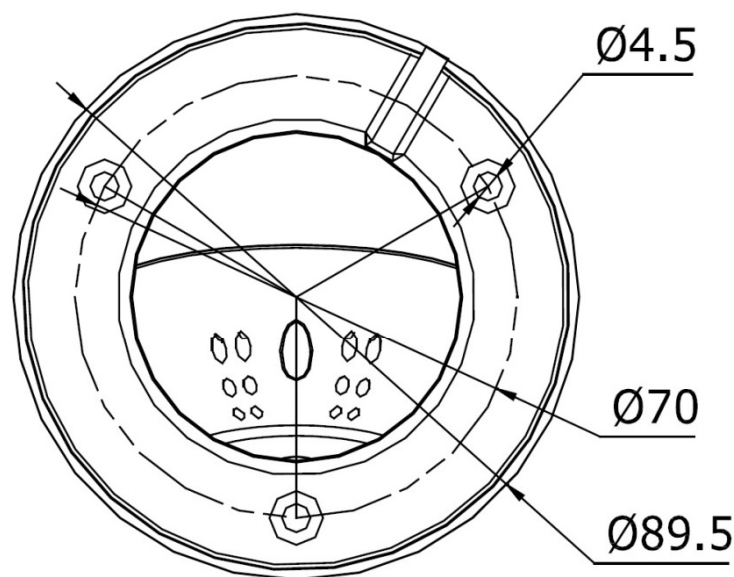

High Resolution DIS IR Dome Camera

DS-2CE5582P-IRP/ DS-2CE5582P-IRP(B)

- High Resolution at 600TVL
- Advanced Digital Signal Processing
- True Day / Night Mode w/ICR Filter
- Auto White-Balance & Backlight Compensation
- Advanced Double Glass Design preventing for Internal Reflection of IR
- 3-Axis (Pan / Tilt / Rotation) Design
- 高解像度達 600TVL
- 先進數碼信號處理技術
- 日/夜模式自動切換
- 自動白平衡及背光補償
- 採用先進雙重玻璃設計，防止紅外線的內反射
- 三軸設計，方便安裝調校

Specifications 產品規格

Model	型號	DS-2CE5582P-IRP	DS-2CD5582P-IRP(B)
Image Sensor	圖像傳感器	1/3" DIS	
Effective Pixels	有效像素	PAL: 720(H) x 480(V)	
Signal System	信號制式	PAL	
Synchronization	同步方式	Internal 內同步	
Horizontal Resolution	水平解像度	600TVL	
Video Output	視頻輸出	1.0Vp-p, 75Ω, Composite 複合信號	
SNR	信噪比	>52dB	
Min. Illumination	最低照度	0.2Lux @ F1.8 (AGC On); 0 Lux (IR On);	
Focal Length	鏡頭焦距	f2.8mm	
Horizontal Angle of View	水平可視角度	92°	
Max. Aperture Ratio	最大光圈	F1.8	
Adjustment Range	鏡頭可調校範圍	Pan 水平 : 0~360° Tilt 垂直 : 0~85° Rotation 旋轉 : 0~360°	
E. Shutter Speed	電子快門速度	1/25 ~ 1/15,000 Sec.	
White Balance	白平衡	Auto-Tracking White Balance 自動追蹤白平衡	
Back Light Compensation	背光補償	Auto 自動	
True Day & Night	日與夜功能	Auto switching ICR filter 內建自動切換 ICR 紅外線濾光片	
Gain Control	增益控制	Auto 自動	
Color	外殼顏色	White 白色	Black 黑色
Input Voltage	輸入電壓	DC12V ± 10%	
Power Consumption	功耗	Max. 2.0W (IR Off); Max. 5.0W (IR On)	
Effective IR Range	紅外線有效距離	10 ~ 20m	
Operating Environment	適用環境	-40°C ~ 60°C; Humidity 90% or less (non-condensing)	
Dimension	產品尺寸	Φ89.5 x 68.9(H)mm	
Net Weight	淨重量	0.2kg	

Dimension 產品尺寸

Unit: mm

華輝
WECL
香港代理
www.weclonline.com